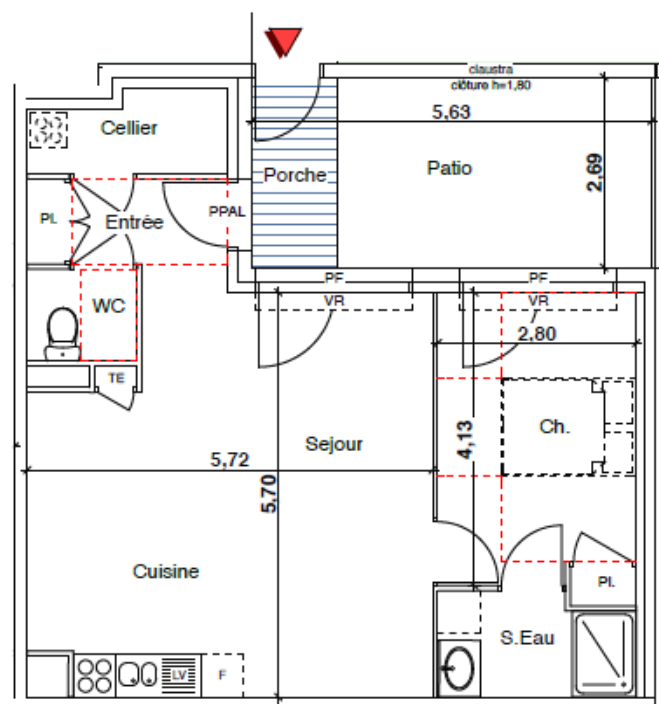

Niveau 0

Villa	VI	Type :	T 2
Logt.	2	Niveau	0

Entrée + Pl.	3,86 m ²
Cellier	3,02 m ²
Sejour / Cuisine	29,93 m ²
Chambre + Pl.	11,84 m ²
Salle d'eau	3,91 m ²
WC	2,01 m ²

Surface Habitable	54,57 m²
Patio	11,78 m ²
Porche	3,22 m ²

Surface Totale	69,57 m²
-----------------------	----------------------------

Indice : ...	Date : Juin 2023
--------------	------------------

Des modifications sont susceptibles d'être apportées à ce plan en fonction des nécessités techniques de la réalisation , tant en ce qui concerne les dimensions libres , que l'équipement .

Les surfaces et hauteurs sous plafond indiquées sont approximatives .

Les retombées , les faux plafonds ainsi que l'emplacement des équipements sanitaires ne sont pas tous figurés , ou le sont à titre indicatif .

Les emplacements dévolus aux équipements ménagers et à ceux liés au lavage du linge sont représentés sur le plan de vente en correspondance avec les différents raccordements nécessaires en électricité et en eau , aucun de ces éléments n'est fourni , à l'exception de ceux indiqués au descriptif .