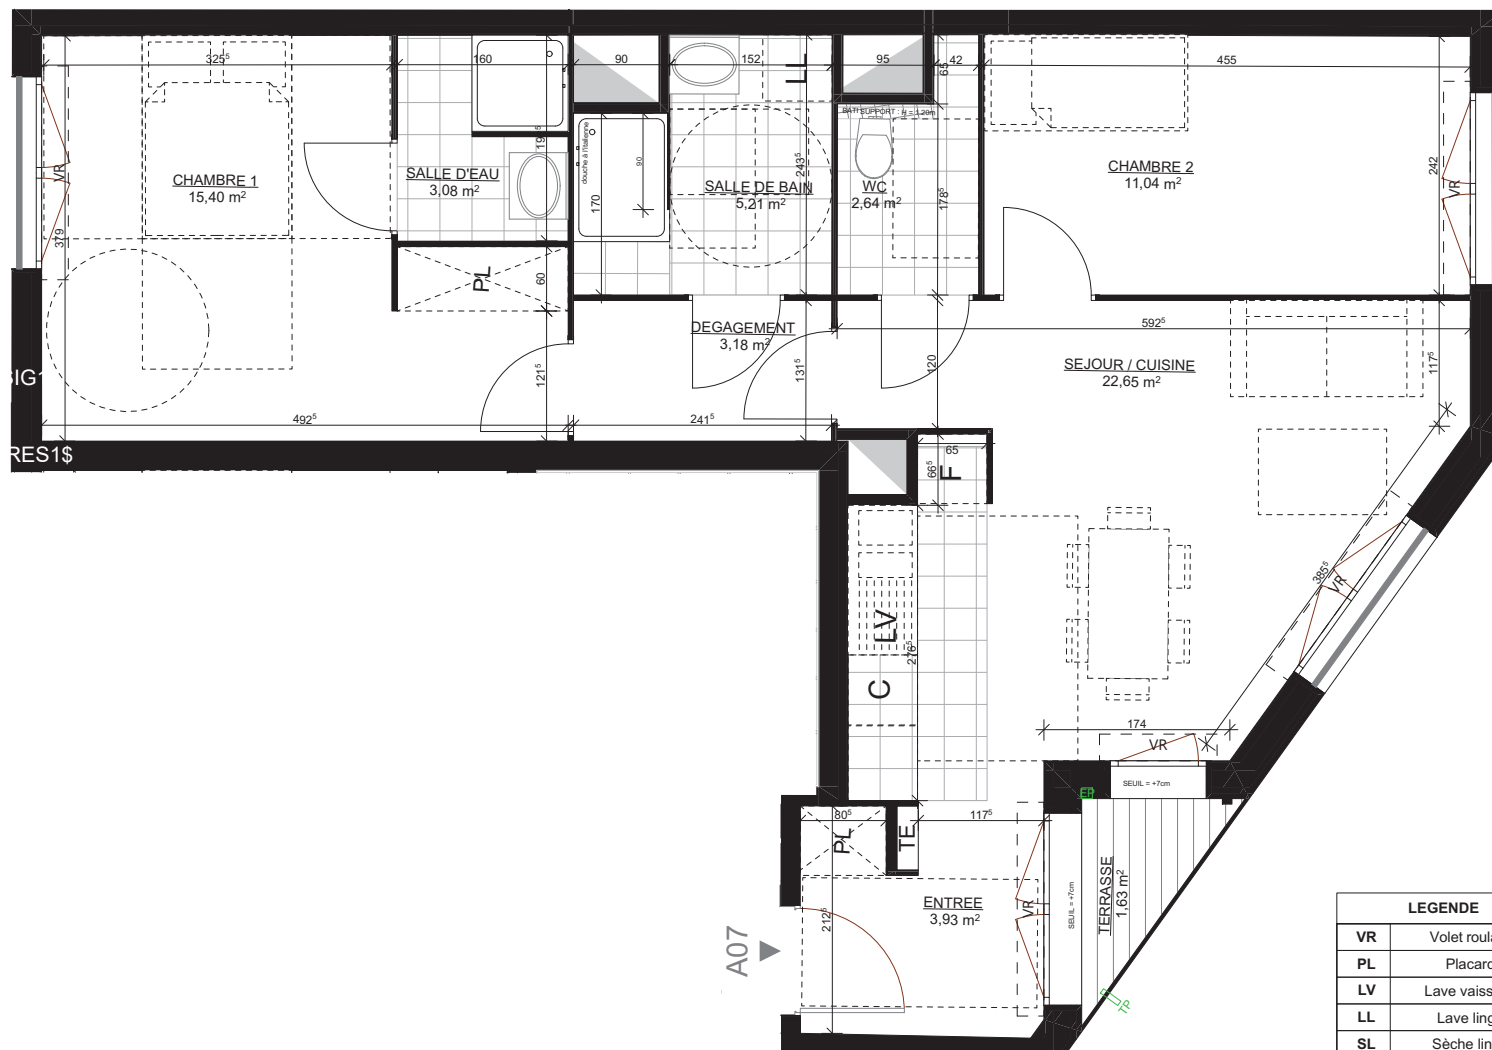

LEGENDE

VR	Volet roulant
PL	Placard
LV	Lave vaisselle
LL	Lave linge
SL	Sèche linge
F	Réfrigérateur
C	Cuisson
TE	Tableau électrique

ECHELLE 1/50e